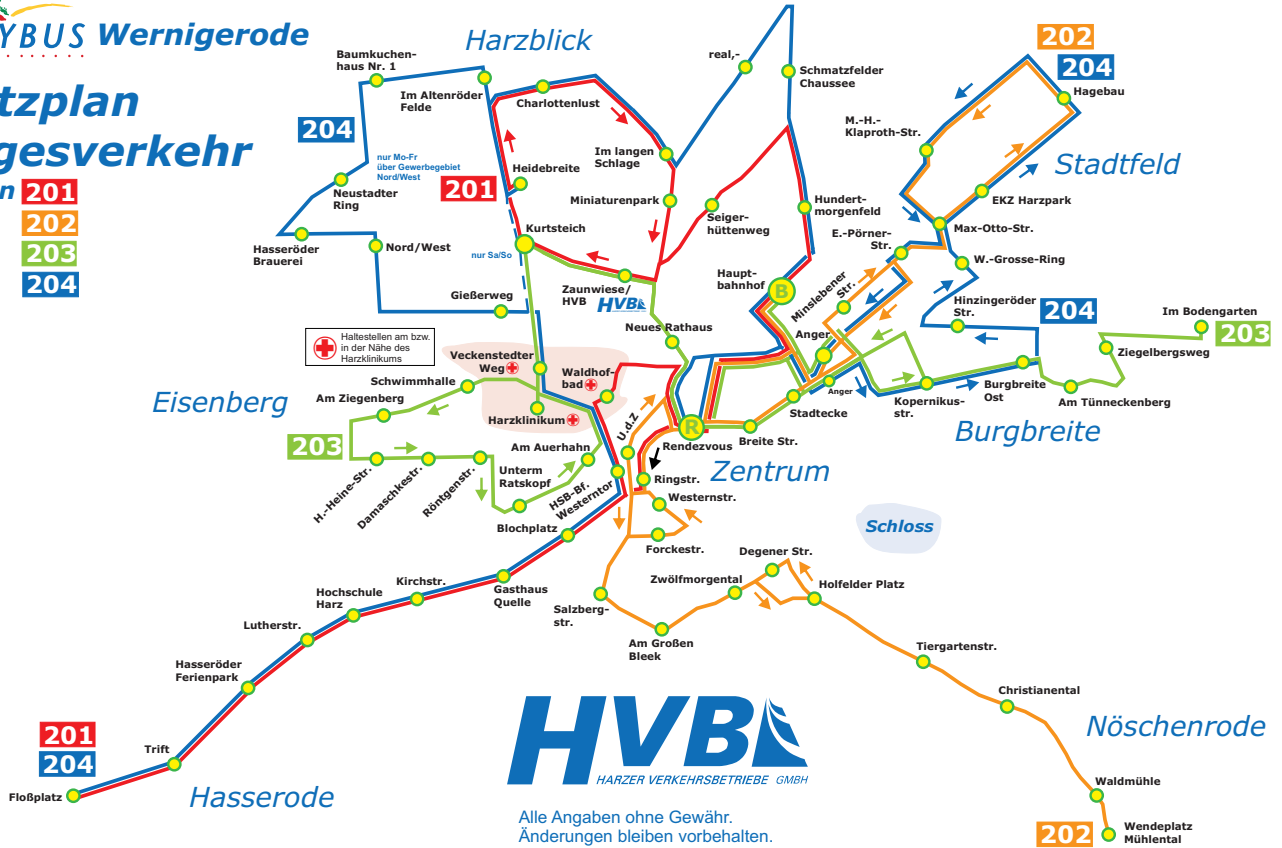

CITYBUS Wernigerode

Netzplan Tagesverkehr

Linien **201**
202
203
204

Gültig ab 15.04.2018

U.d.Z.=Unter den Zindeln
HVBA 15.04.2018