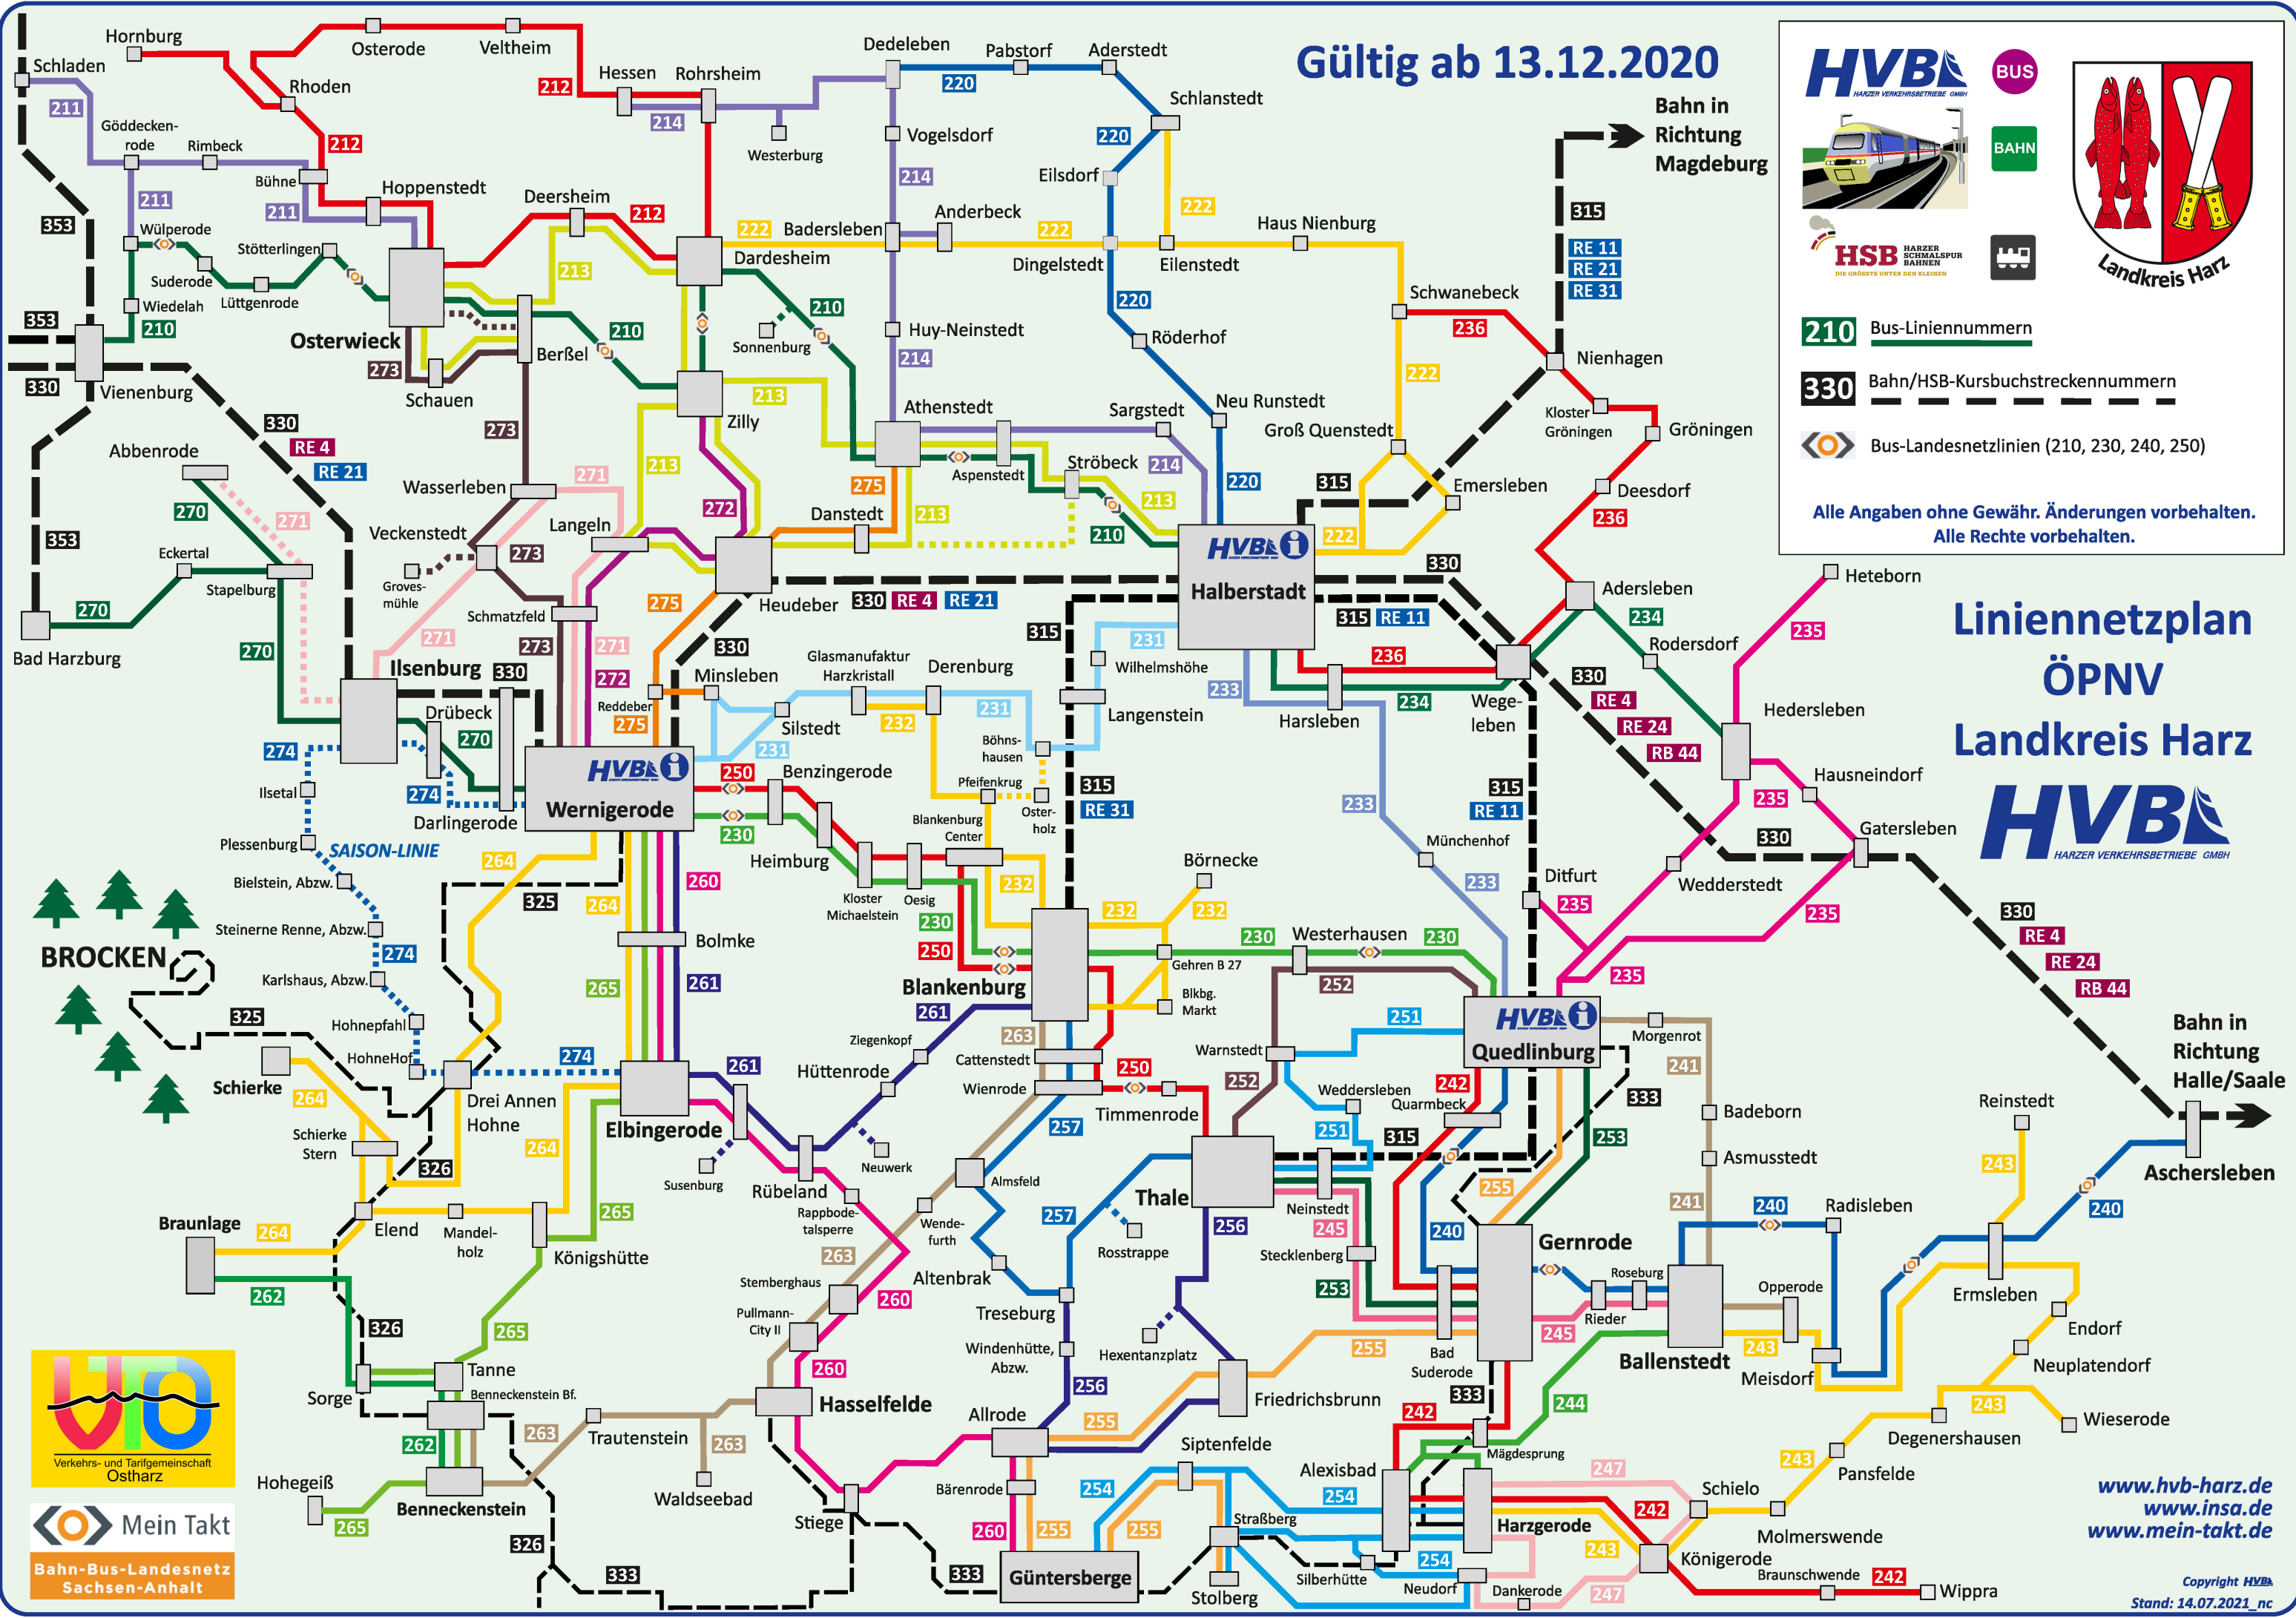

Gültig ab 13.12.2020

HVB
HARZER VERKEHRSBETRIEBE GMBH

BUS

BAHN

HSB
HARZER SCHNALLSPURBAHNEN
DIE GRÖSSTE UNTER DEN KLEINEN

Landkreis Harz

210 Bus-Liniennummern

330 Bahn/HSB-Kursbuchstreckennummern

Bus-Landesnetzlinien (210, 230, 240, 250)

Alle Angaben ohne Gewähr. Änderungen vorbehalten.
Alle Rechte vorbehalten.

**Linienetzplan
ÖPNV
Landkreis Harz**

HVB
HARZER VERKEHRSBETRIEBE GMBH

Bahn in
Richtung
Halle/Saale